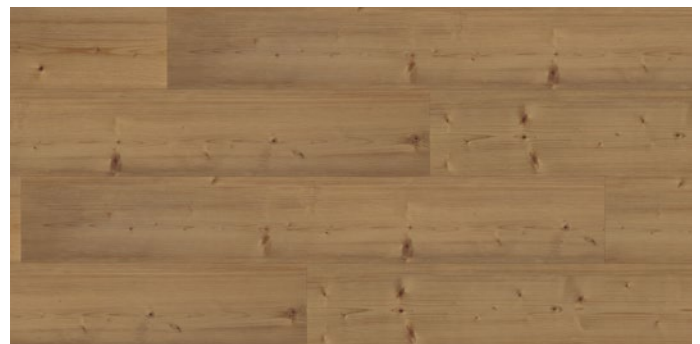

50061 Italian Pine

0,55 mm Nutzschicht *passende Leisten: ja*
◆ zum Verkleben: 2,5 x 228 x 1524 mm
◆ Click-System inkl. Dämmunterlage: 5,5 x 220 x 1500 mm